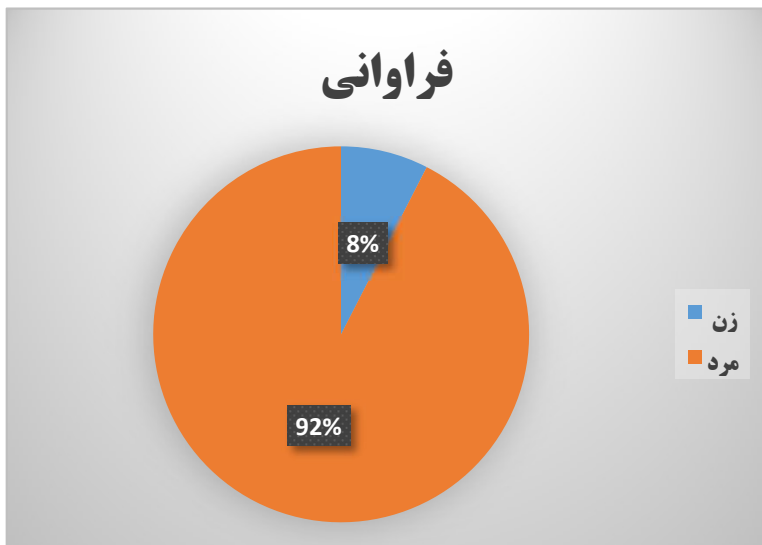

گزارش منابع انسانی ۱۴۰۲

جنسیت	فراوانی
زن	15
مرد	184
جمع	199

نوع استخدام	فراوانی
پیمانی	31
رسمی	85
رسمی آزمایشی	31
ق. کارموقت	21
ق. معین (مشخص)	21
کارگری	10

شهرستان محل خدمت	زن	مرد	جمع
آستارا	1	3	4
آستانه اشرفیه		26	26
بندرانزلی	10	65	75
تالش		21	21
رشت	3	31	34
رضوانشهر		2	2
رودسر		7	7
سنندج		1	1
سیاهکل		11	11
صومعه سرا		3	3
فومن	1	3	4
لاهیجان		5	5
لنگرود		6	6

سن	تعداد	سن	تعداد	سن	تعداد
68	1	53	16	39	3
66	2	52	9	38	3
65	4	51	9	37	1
64	1	50	10	36	1
63	1	49	6	35	1
62	1	48	9	34	1
61	3	47	2	33	1
60	4	46	4	32	1
59	8	45	4	30	1
58	12	44	3		
57	10	43	5		
56	16	42	4		
55	13	41	3		
54	18	40	8		